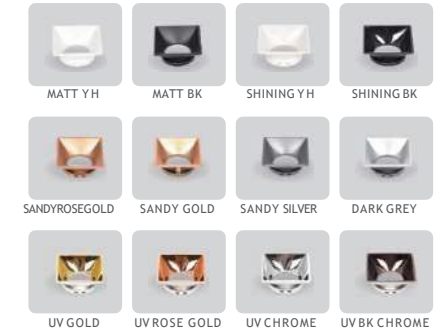

Optional reflective cup